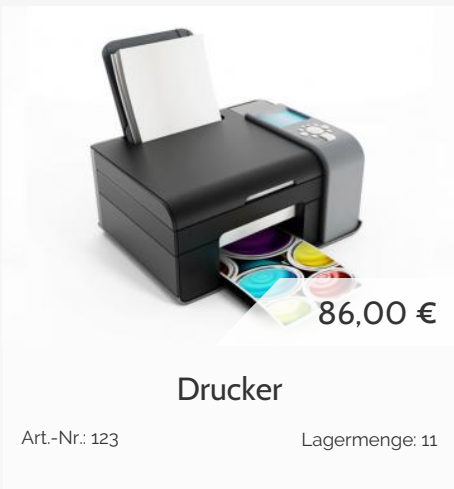

86,00 €

Drucker

Art.-Nr.: 123

Lagermenge: 11